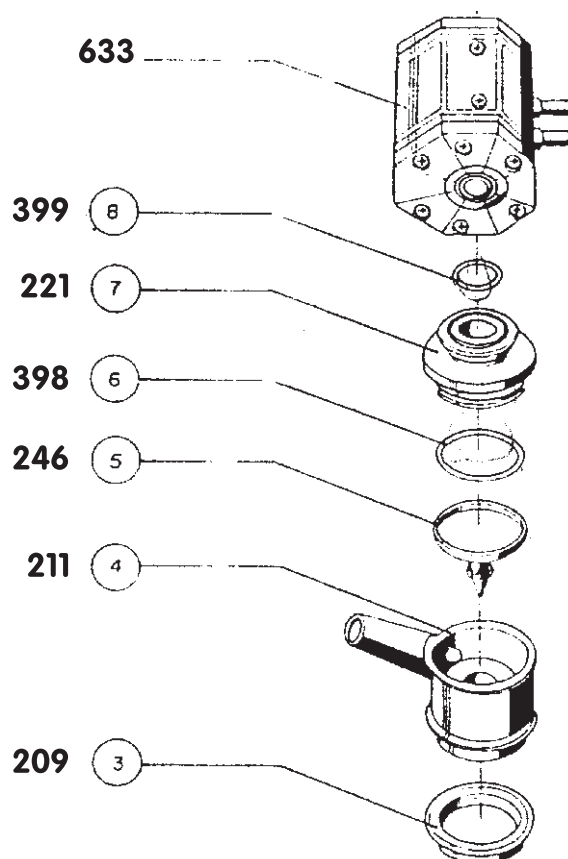

**Anel Oring. Engate Pulsador (G)
40x34x2,5**

Cód: 000399

**Anel Oring. Engate Pulsador (P)
26x20x2,5**

Cód: 000411

**Anel Oring. Tampa Lateral
do Pulsador**

Cód: 000209

Anel do Assento do Pulsador

Cód: 00211

Assento do Pulsador

Cód: 000246

Válvula do Assento do Pulsador

Cód: 000221

Engate do Pulsador Plástico

Cód: 000203

Teteira de Metal Inox

Cód: ORD-00010TB